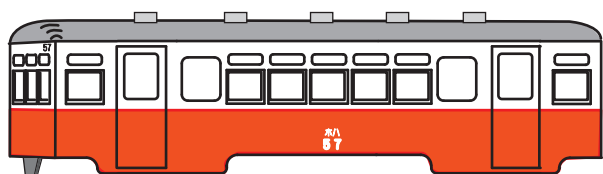

ちよつと ゆるーい 鉄道もけい シリーズ 組立て例

単端式ガソリンカー

自走客車タイプ

L形ディーゼル機関車タイプ

バス窓客車タイプ (客車A) (イメージ)

ディーゼルカータイプ (イメージ)

客車Bタイプ

模型の まんぷく堂