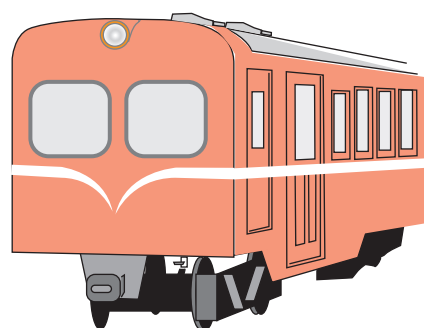

ちよつと ゆるーい 鉄道もけい シリーズ 組立て例

単端式ガソリンカー

自走客車タイプ

L形ディーゼル機関車タイプ

バス窓客車タイプ (客車A) (イメージ)

ディーゼルカータイプ (イメージ)

客車Bタイプ

模型の まんぷく堂